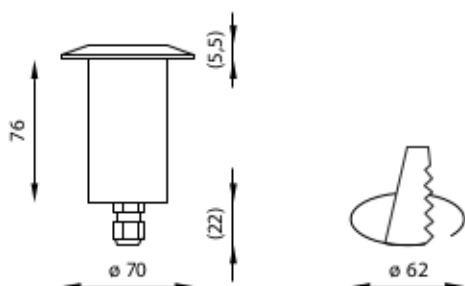

Alle Maße in mm | *All dimensions in mm*

Änderungen, Irrtümer und Auslassungen vorbehalten | *Changes, errors and omissions excepted*