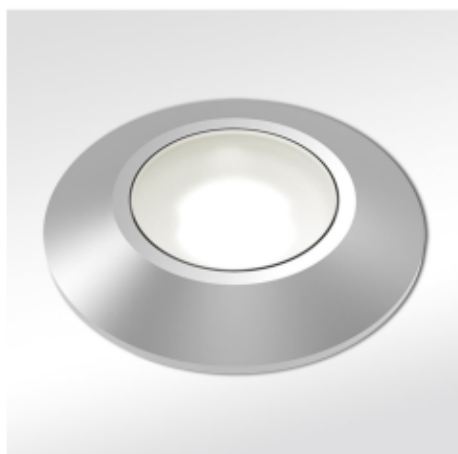

PROLOG

TOGARI BEL

Bodeneinbauleuchte, feststehend | *Recessed ground luminaire, fixed*

Edelstahlring | *Stainless steel trim*

Transparentes, gehärtetes Glas, mattes Glas auf Anfrage | *Clear tempered glass, frosted glass on request*

<b>Kelvin</b>	<b>Oberfläche   <i>Finish</i></b>	<b>Artikel Nr.   <i>Item No.</i></b>
3000	Edelstahl   <i>Stainless Steel</i>	07-3055-04
4000	Edelstahl   <i>Stainless Steel</i>	07-3055-05

Weitere Oberflächen und Lichtfarben auf Anfrage | *Additional finishes and light colors are available on request*