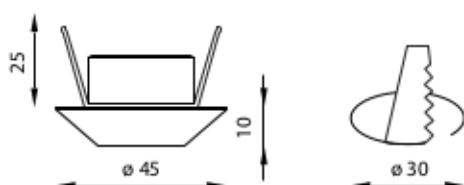

Alle Maße in mm | *All dimensions in mm*

Änderungen, Irrtümer und Auslassungen vorbehalten | *Changes, errors and omissions excepted*