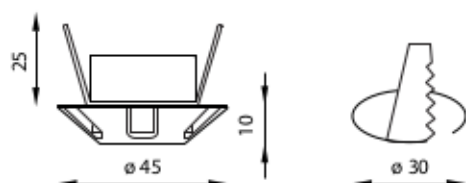

Alle Maße in mm | *All dimensions in mm*

Änderungen, Irrtümer und Auslassungen vorbehalten | *Changes, errors and omissions excepted*