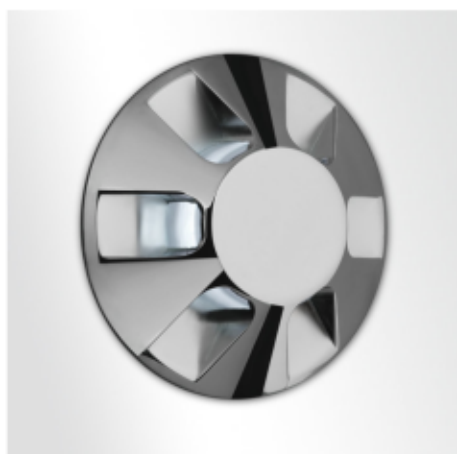

PROLOG

NAMI 6

Einbaustrahler mit sechs Lichtaustrittsöffnung, feststehend | *Recessed wall washer with six radiation patterns, fixed*

Hochwertige optische Linse | *High grade optical lens*

Konstantstrom | *Constant current*

Reihenschaltung | *Series connection*

Inklusive Anschlussleitung | *Lead wire included*

Konverter bitte separat bestellen | *Please order driver separately*

Nennleistung <i>Nominal Wattage</i>	3 W
Nennstrom <i>Nominal Current</i>	700 mA
Abstrahlwinkel <i>Beam Angle</i>	6 x 30° <i>6 x 30 degrees</i>
Farbwiedergabeindex <i>CRI</i>	>93 Ra
Lichtstrom <i>Luminous Flux</i>	236 lm
Anschluss <i>Connection</i>	Litze <i>Lead wire</i>
Schutzart <i>Protection Class</i>	IP40

Kelvin	Oberfläche <i>Finish</i>	Artikel Nr. <i>Item No.</i>
3000	chrom <i>chrome</i>	07-0085-04
	mattchrom <i>matte chrome</i>	07-0085-05
4000	chrom <i>chrome</i>	07-0082-04
	mattchrom <i>matte chrome</i>	07-0082-05