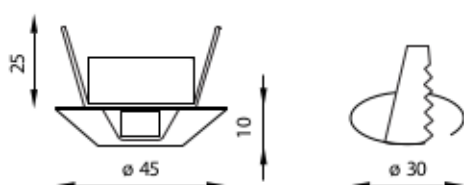

Alle Maße in mm | *All dimensions in mm*

Änderungen, Irrtümer und Auslassungen vorbehalten | *Changes, errors and omissions excepted*