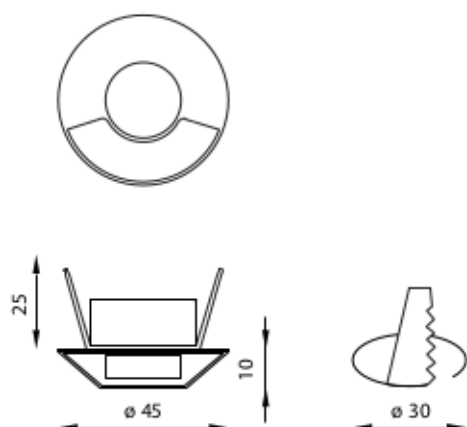

Alle Maße in mm | *All dimensions in mm*

Änderungen, Irrtümer und Auslassungen vorbehalten | *Changes, errors and omissions excepted*