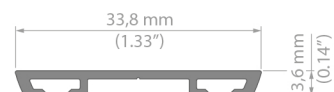

TEST-36

REF. B6639

Vereinfachung der Montage des Profils STOS.

ANWENDUNG

- die Montageleiste für das Profil STOS. Sie bildet eine Durchführung für Versorgungskabel (max. \varnothing 2,4mm)

MONTAGE

- mit Schrauben angepasst an den Untergrund

Profil

Länge	Oberfläche	Artikelnummer
1m		B6639ANODA_1
2m	● Silber eloxiert	B6639ANODA_2
3m		B6639ANODA_3

Zubehör

graue Endkappen

TEST-36	24040
---------	--------------

metallisiert Endkappen

TEST-36	24055
---------	--------------