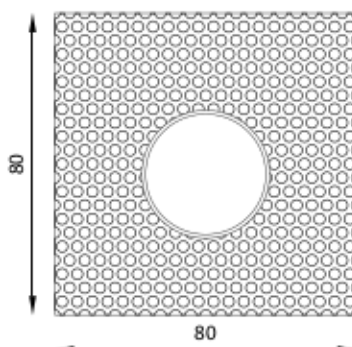

PROLOG

ZUBEHÖR

Leuchtaufnahme für Unterputz Einbaudose | Luminaire support for flush mounted junction box

Für Wand- Deckeneinbau | For wall and ceiling installation
 Passend zur Aufnahme der Konverter 07-1010-00, 07-3010-00 und der PROLOG Leuchten | Suitable for driver 07-1010-00, 07-3010-00 and the PROLOG luminaires

UP-Dose nicht im Lieferumfang enthalten | Junction box is not included in the scope of delivery

Typ	Oberfläche Finish	Artikel Nr. Item No.
1-fach single	blank raw	07-2010-00

Alle Maße in mm | All dimensions in mm