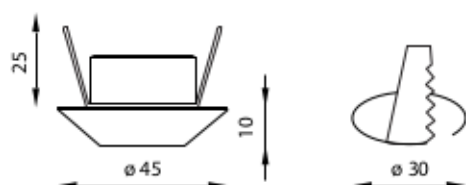

Alle Maße in mm | *All dimensions in mm*

Änderungen, Irrtümer und Auslassungen vorbehalten | *Changes, errors and omissions excepted*