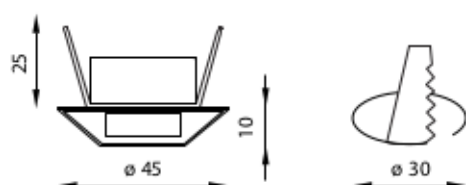

Alle Maße in mm | *All dimensions in mm*

Änderungen, Irrtümer und Auslassungen vorbehalten | *Changes, errors and omissions excepted*