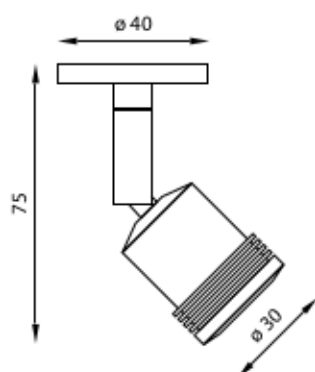

Alle Maße in mm | *All dimensions in mm*

Änderungen, Irrtümer und Auslassungen vorbehalten | *Changes, errors and omissions excepted*