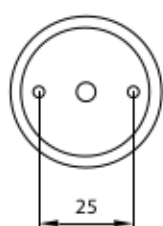

Alle Maße in mm | *All dimensions in mm*

Änderungen, Irrtümer und Auslassungen vorbehalten | *Changes, errors and omissions excepted*