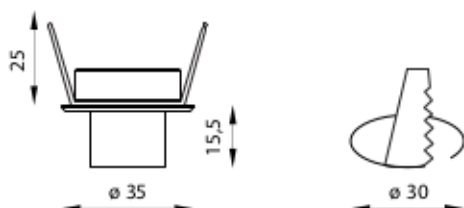

Alle Maße in mm | *All dimensions in mm*

Änderungen, Irrtümer und Auslassungen vorbehalten | *Changes, errors and omissions excepted*