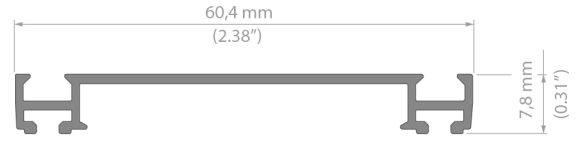

TETRA-78

REF. W4508

Vereinfachung der Montage des profils TRIADA.

ANWENDUNG

- Montageleiste für das Profil TRIADA. Sie bildet eine Durchführung für Versorgungskabel (max. \varnothing 8 mm)

MONTAGE

- mit Schrauben angepasst an den Untergrund

Profil

Länge	Oberfläche	Artikelnummer
1m		W4508ANODA_1
2m	● Silber eloxiert	W4508ANODA_2
3m		W4508ANODA_3

Zubehör

graue Endkappen

TETRA-78	24043
----------	--------------

metallisiert Endkappen

TETRA-78	24057
----------	--------------