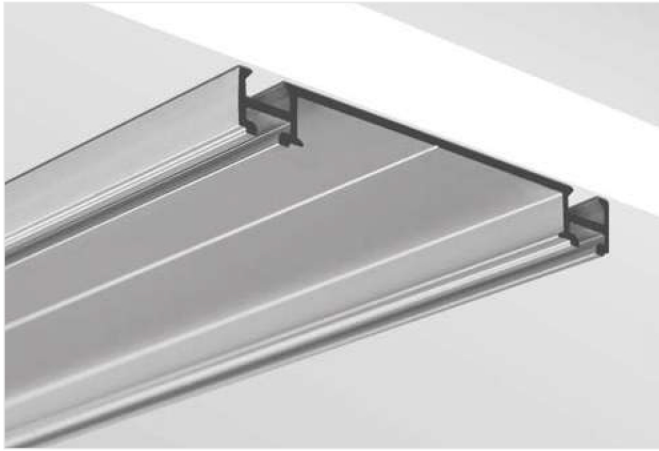

TETRA-78

REF. W4508

Vereinfachung der Montage des profils TRIADA.

ANWENDUNG

- Montageleiste für das Profil TRIADA. Sie bildet eine Durchführung für Versorgungskabel (max. \varnothing 8 mm)

MONTAGE

- mit Schrauben angepasst an den Untergrund

Profil

Länge	Oberfläche	Artikelnummer
1m		W4508ANODA_1
2m	● Silber eloxiert	W4508ANODA_2
3m		W4508ANODA_3

Zubehör

graue Endkappen

TETRA-78	24043
----------	--------------

metallisiert Endkappen

TETRA-78	24057
----------	--------------

Befestigung

PUSZ-PRET-MR	42252
PUSZ-LIN-MR	42258

sonstiges Zubehör

CLIP **24003**

Profil

TRIADA	B4476
--------	--------------

TRIADA
B4477