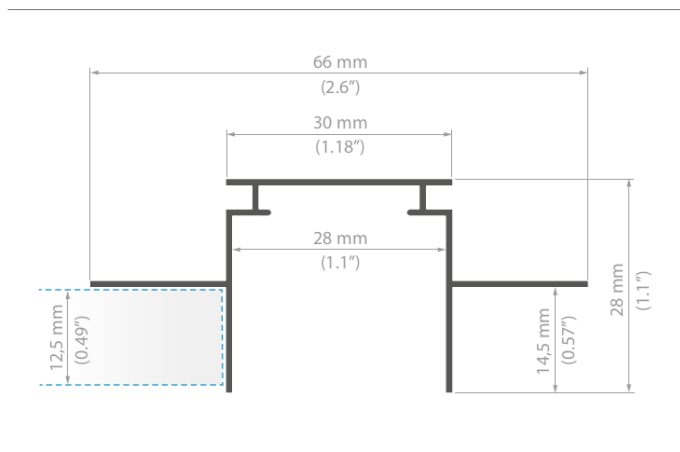

## TEKNIK-v1

PL/ **Profil montażowy** przeznaczony do osadzenia w nim profili: LOKOM, GIZA, LIPOD. Do montażu w sufitach i ścianach z płyt kartonowo-gipsowych (grubość 12,5 mm).

EN/ **A mounting extrusion** intended for installation of the following extrusions: LOKOM, GIZA, LIPOD. For mounting in ceilings and walls made of drywall and gypsum boards (12,5 mm thickness).

DE/ **Das Montageprofil**, in dem folgende Profile eingebettet werden können: LOKOM, GIZA, LIPOD. Zur Montage in den Decken und Wänden aus Gipskarton (Dicke 12,5 mm).

### TEKNIK-v1

długość length Länge	wykończenie powierzchni surface finish Oberfläche	numer artykułu article number Artikelnummer
1m (standard) 2m (standard) 3m (standard) 3 - 6m *	● nieanodowany (surowe aluminium) / non anodized (raw - aluminum) / nicht eloxiert (Aluminum Natur)	B5555V1NA