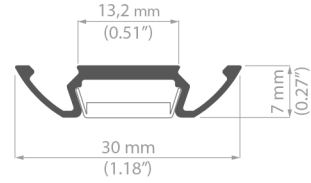

STOS-ALU

REF. B4369

Einfacher Aufbau und Funktionalität.

ANWENDUNG

- zur Montage auf der Oberfläche der vorhandenen Möbel, Gebäude usw

MONTAGE

- mit Schrauben, unter dem LED-Streifen, dem Untergrund angepasst
- auf Montageleisten, die mit angepassten Schrauben am Boden verschraubt sind

ZUSÄTZLICHE INFORMATIONEN

- das Profil wird mit den Montageleisten TEST-36 und TEST-74 verwendet

Profil

Länge	Breite LED Band	Oberfläche	Artikelnummer
1m			B4369ANODA_1
2m	13mm	Silber eloxiert	B4369ANODA_2
3m			B4369ANODA_3