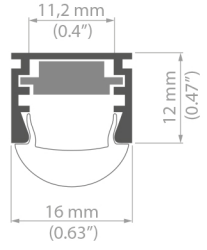

REGULOR

REF. B468+43

Bewegliche Einlage für Leds ermöglicht 4 Leuchtwinke In: 10, 30, 60 und 90 Grad.

ANWENDUNG

- ein Profil für den Bau von Aufputz-Leuchten mit fokussiertem Lichtstrahl. Durch Justierung der Einlage kann ein Abstrahlwinkel von 10, 30, 60 und 90 Grad erreicht werden

MONTAGE

- mit Schrauben angepasst an den Untergrund
- mit Montageclips
- mit Abhängezubehör
- mit Montagekleber

Profil

Länge	Breite LED Band	Oberfläche	Artikelnummer
1m			B468+43ANODA_1
2m	10mm	Silber eloxiert	B468+43ANODA_2
3m			B468+43ANODA_3