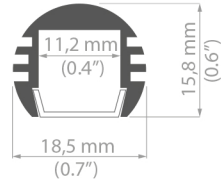

PDS-O

REF. B3777

Ansprechende form.

Lichtlinienfähig.

Gute Wärmeabfuhr.

ANWENDUNG

- mit dem Profil werden kleine Leuchten mit rundem Querschnitt gebaut (mit der Abdeckung PDS-LUK)

MONTAGE

- mit stromleitenden Endkappen
- mit Montageclips und Befestigern von KLUS

Profil

Länge	Breite LED Band	Oberfläche	Artikelnummer
1m			B3777ANODA_1
2m	10mm	Silber eloxiert	B3777ANODA_2
3m			B3777ANODA_3

Zubehör