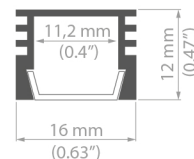

PDS-4-ALU

REF. B1718

Minimale Abmessungen für Lichtlinie.

Gute Wärmeabfuhr.

Mehrzweck-Profil.

ANWENDUNG

- für Leuchten, auch für Hintergrundbeleuchtung
- einsetzbar in Möbeln, bei Ausstellungen, im Innendekor, Treppen, Podesten, Regalen, Nischen usw
- es passt in enge Spalten hinein
- abdichtet kann es draußen eingesetzt werden, aber ohne große mechanische Belastungen

MONTAGE

- Montage mit sorgfältig ausgewählten Montageklebern, professionellen doppelseitigen Klebebändern, Montageclips und Befestigungsfedern PDS

ZUSÄTZLICHE INFORMATIONEN

- es kann in der Ebene, die an den LED-Streifen anliegt, gebogen werden
- es darf nicht mit Dioden verwendet werden, die viel Wärme abgeben

Profil

Länge	Breite LED Band		Oberfläche	Artikelnummer
1m				B1718NA_1
2m	10mm	⊘	Nicht eloxiert (Aluminum Natur)	B1718NA_2
3m				B1718NA_3
1m				B1718ANODA_1
2m	10mm	●	Silber eloxiert	B1718ANODA_2
3m				B1718ANODA_3
1m	10mm	●	Schwarz eloxiert	B1718K7_1
2m				B1718K7_2
1m	10mm	○	weiß RAL	B1718L9010_1
2m				B1718L9010_2
1m	10mm	●	Schwarz RAL	B1718L9005_1
2m				B1718L9005_2