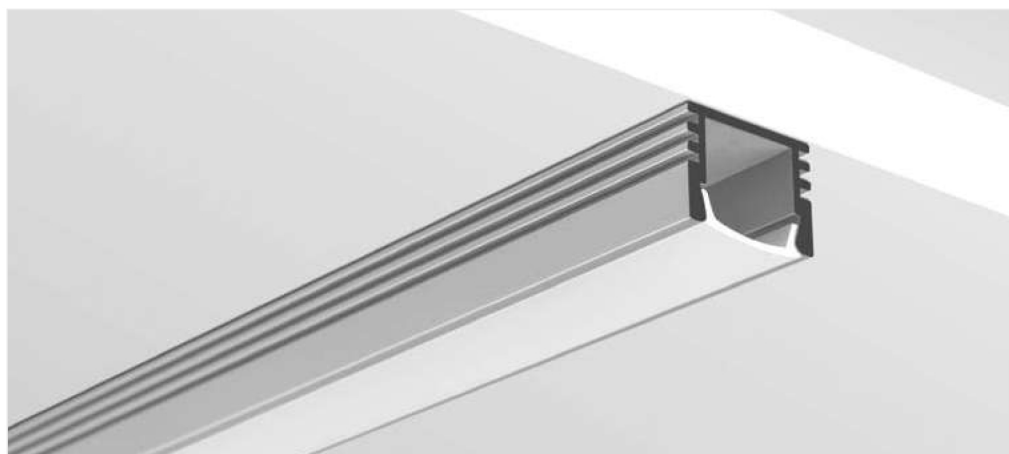

PDS-4-ALU

REF. B1718

Minimale Abmessungen für Lichtlinie.

Gute Wärmeabfuhr.

Mehrzweck-Profil.

ANWENDUNG

- für Leuchten, auch für Hintergrundbeleuchtung
- einsetzbar in Möbeln, bei Ausstellungen, im Innendekor, Treppen, Podesten, Regalen, Nischen usw
- es passt in enge Spalten hinein
- abdichtet kann es draußen eingesetzt werden, aber ohne große mechanische Belastungen

MONTAGE

- Montage mit sorgfältig ausgewählten Montageklebern, professionellen doppelseitigen Klebebändern, Montageclips und Befestigungsfedern PDS

ZUSÄTZLICHE INFORMATIONEN

- es kann in der Ebene, die an den LED-Streifen anliegt, gebogen werden
- es darf nicht mit Dioden verwendet werden, die viel Wärme abgeben

Profil

Länge	Breite LED Band		Oberfläche	Artikelnummer
1m				B1718NA_1
2m	10mm	⊘	Nicht eloxiert (Aluminum Natur)	B1718NA_2
3m				B1718NA_3
1m				B1718ANODA_1
2m	10mm	●	Silber eloxiert	B1718ANODA_2
3m				B1718ANODA_3
1m	10mm	●	Schwarz eloxiert	B1718K7_1
2m				B1718K7_2
1m	10mm	○	weiß RAL	B1718L9010_1
2m				B1718L9010_2
1m	10mm	●	Schwarz RAL	B1718L9005_1
2m				B1718L9005_2