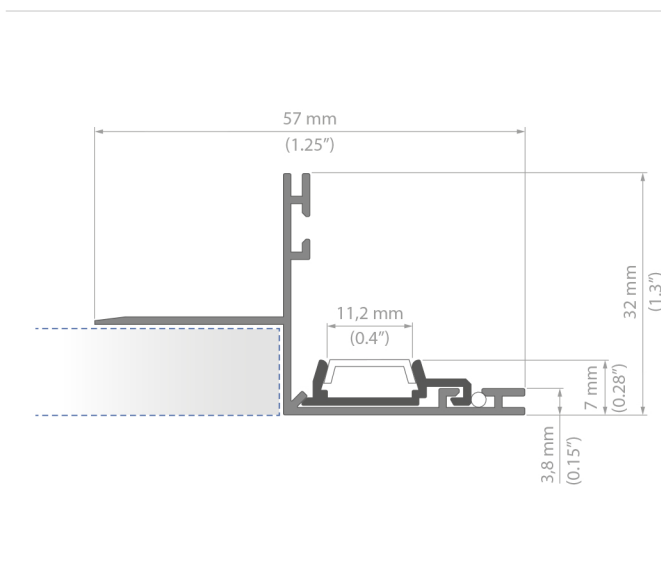

NISA-NI

REF. 18029

Nischenbeleuchtung mit dem effekt des schmalen Randes der Hängendecke.

Wartungsleicht.

ANWENDUNG

- stimmungsvolle Hintergrundbeleuchtung von Nischen, die sich in einer beliebigen Entfernung von der Wand befinden. Das Licht wird zur Decke gerichtet

MONTAGE

- mit Schrauben angepasst an den Untergrund

ZUSÄTZLICHE INFORMATIONEN

- horizontal oder vertikal montierbar
- Lichtquelle in der leicht demontierbaren Leuchte ONISA

Profil

Länge	Breite LED Band	Oberfläche	Artikelnummer
1m			18029NA_1
2m	11mm	Nicht eloxiert (Aluminum Natur)	18029NA_2
3m			18029NA_3

sonstiges Zubehör	
DRÜSE	00802
8.8X1.2	