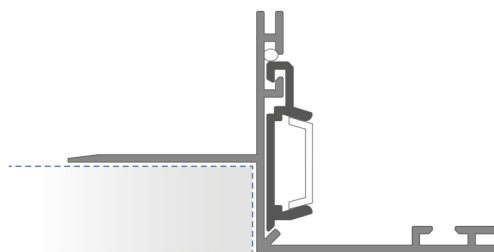

sonstiges Zubehör	
DRÜSE	00802
8.8X1.2