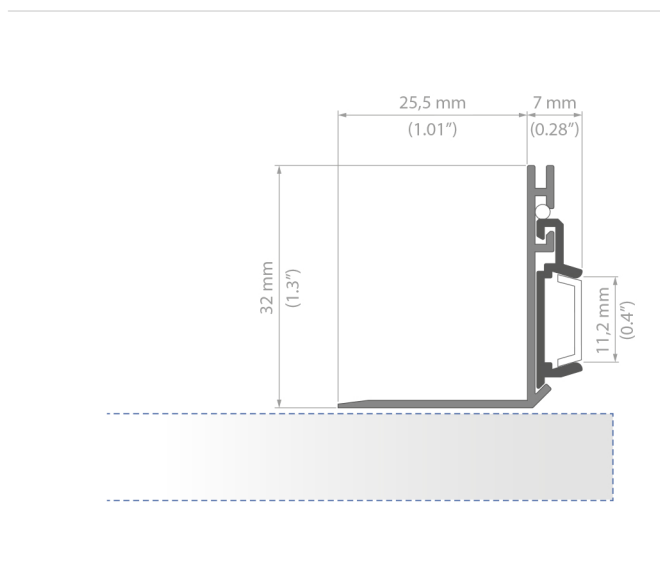

# NISA-KON

REF. 18027

Beleuchtung von beliebig dicken, tiefen und hohen Nischen.  
Beliebige Entfernung vom Nischenrand.

## ZUSÄTZLICHE INFORMATIONEN

- horizontal oder vertikal montierbar
- Lichtquelle in der leicht demontierbaren Leuchte ONISA

### Profil

Länge	Breite LED Band	Oberfläche	Artikelnummer
1m	11mm	 Nicht eloxiert (Aluminum Natur)	<b>18027NA_1</b>
2m			<b>18027NA_2</b>