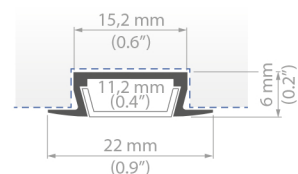

MICRO-K

REF. B3775

Abdecken des Nutrandes.

Kleines, leichtes profil.

ANWENDUNG

- Für eingebaute Leuchten, hauptsächlich in Innenräumen
  z.B.: Möbelbeleuchtung

MONTAGE

- mit Montageklebern und professionellen doppelseitigen Klebebändern

Profil

Länge	Breite LED Band	Oberfläche	Artikelnummer
1m			B3775ANODA_1
2m	11mm ●	Silber eloxiert	B3775ANODA_2
3m			B3775ANODA_3

Zubehör

opal Abdeckungen		graue Endkappen		metallisiert Endkappen		sonstiges Zubehör	
KA	17035	MICRO-K	1430	MICRO-K	24060	8.8X1.2	DRÜSE 00802
KA-COM	17121	MICRO-K-OTW	1448				
HS	1369	MICRO-K-MW	00025				
LIGER	17037	MICRO-K-OTW-MW	00308				
KA-PRO	17064						
transparent							
KA	17036						
KA-COM	17122						
HS	1370						
KA-PRO	17065						
schwarz Abdeckungen							
LIGER	17040