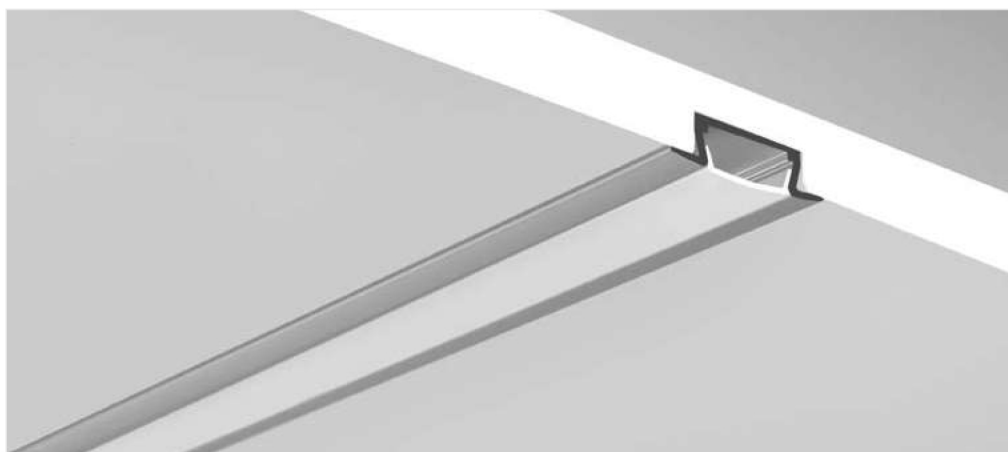

# MICRO-K

REF. B3775

Abdecken des Nutrandes.

Kleines, leichtes profil.

## ANWENDUNG

- Für eingebaute Leuchten, hauptsächlich in Innenräumen  
z.B.: Möbelbeleuchtung

### Profil

Länge	Breite LED Band	Oberfläche	Artikelnummer
1m			<b>B3775ANODA_1</b>
2m	11mm ●	Silber eloxiert	<b>B3775ANODA_2</b>
3m			<b>B3775ANODA_3</b>