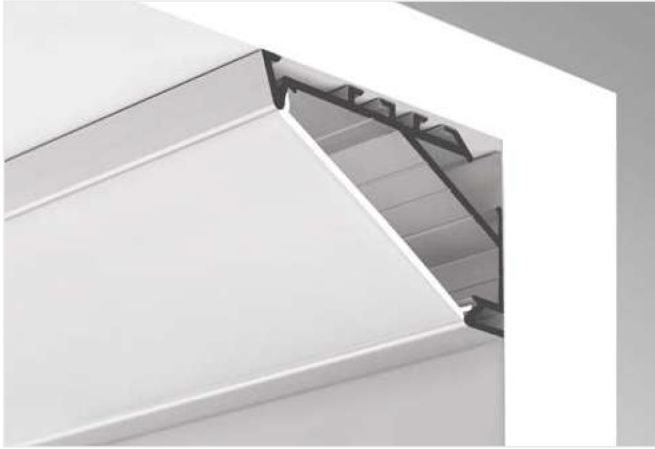

KOPRO-30

REF. B7890

Zwei mögliche Formen der Abdeckungen.
Kabel leicht zu führen.

ANWENDUNG

- zur Montage von Leuchten mit Leuchtwinkel 30 Grad in 90° Innenecken

MONTAGE

- mit Schrauben angepasst an den Untergrund
- mit Montagefedern

ZUSÄTZLICHE INFORMATIONEN

- einfache Montage, die fertige Leuchte wird vor dem Anbringen der Abdeckung mit Befestigungsschrauben festgeschraubt
- Leuchten können zu Leuchtsträngen zusammengebaut werden

Profil

Länge	Breite LED Band	Oberfläche	Artikelnummer
1m			B7890ANODA_1
2m	22mm ●	Silber eloxiert	B7890ANODA_2
3m			B7890ANODA_3

Zubehör

opal Abdeckungen		graue Endkappen		sonstiges Zubehör		Befestigungsfedern	
KOPRO-L	17092	KOPRO-30-L-P	24172	8.8X1.2	DRÜSE 00802	GP	00293
KOPRO-P	17091	KOPRO-30-L-L	24173		ISOLIER UNTERLEGSCHIEBEN FI-3MM 42205	Verbindungsstück	
		KOPRO-30-P-P	24174		ISOLIER UNTERLEGSCHIEBEN FI-5MM 42204	ZM-180	42717
		KOPRO-30-P-L	24175		ISOLIER UNTERLEGSCHIEBEN FI-6MM 42203	ZM-90	42716
		<i>metallisiert Endkappen</i>				ZM-120	42728
		KOPRO-30-L-P	24176			ZM-135	42720
		KOPRO-30-L-L	24177			ZM-PION-90	42718
		KOPRO-30-P-P	24178			ZM-PION-135	42719
		KOPRO-30-P-L	24179				