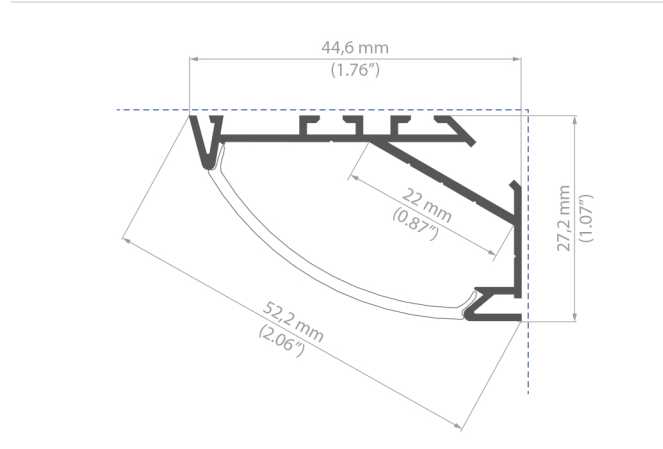

KOPRO-30

REF. B7890

Zwei mögliche Formen der Abdeckungen.
Kabel leicht zu führen.

ANWENDUNG

- zur Montage von Leuchten mit Leuchtwinkel 30 Grad in 90° Innenecken

MONTAGE

- mit Schrauben angepasst an den Untergrund
- mit Montagefedern

ZUSÄTZLICHE INFORMATIONEN

- einfache Montage, die fertige Leuchte wird vor dem Anbringen der Abdeckung mit Befestigungsschrauben festgeschraubt
- Leuchten können zu Leuchtsträngen zusammengebaut werden