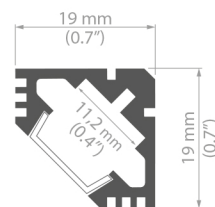

45-ALU

REF. B4023

Leuchtwinkel von 45 grad.

Gute Wärmeabfuhr.

Lichtlinienfähig.

ANWENDUNG

- zur Montage von Richtungsleuchten; auf Flächen und in 90° Innenecken

MONTAGE

- auf Flächen mit Montageclips 45, 45-STN
- auf Flächen mit professionellen doppelseitigen Klebebändern und Montageklebern

ZUSÄTZLICHE INFORMATIONEN

- leuchte mit versteckter Lichtquelle möglich

Profil

Länge	Breite LED Band		Oberfläche	Artikelnummer
1m				B4023NA_1
2m	11mm	⊗	Nicht eloxiert (Aluminum Natur)	B4023NA_2
3m				B4023NA_3
1m				B4023ANODA_1
2m	11mm	●	Silber eloxiert	B4023ANODA_2
3m				B4023ANODA_3
1m				B4023K7_1
2m	11mm	●	Schwarz eloxiert	B4023K7_2
1m				B4023L9010_1
2m	11mm	○	weiß RAL	B4023L9010_2
1m				B4023L9005_1
2m	11mm	●	Schwarz RAL	B4023L9005_2