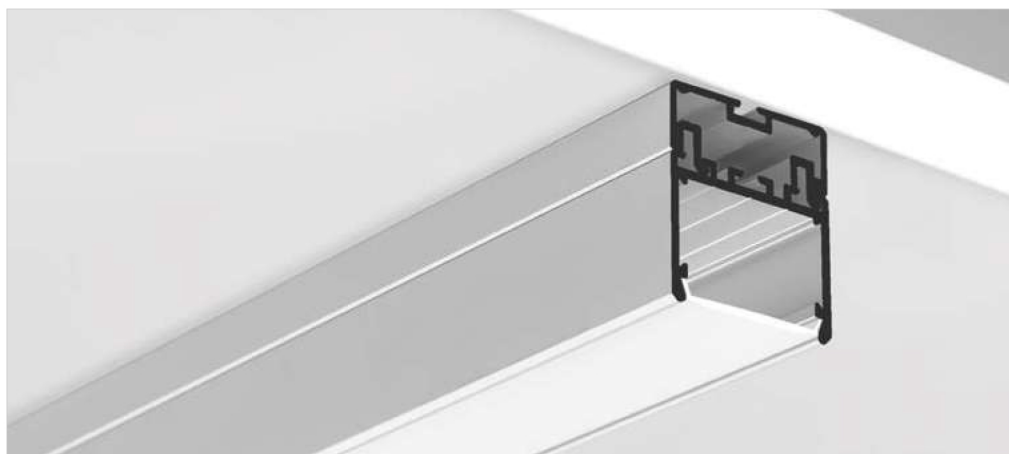

# 3035

REF. 18039

Montageleiste für einfache Montage und Führung von Kabeln.

Led-wartung möglich durch einfaches abnehmen der Leuchte von der Montageleiste.

Leuchten können zu strängen zusammengebaut werden.

Man kann eine Lichtlinie erhalten.

## MONTAGE

- das Profil 3035 besteht aus zwei Profilen: der Leuchte 3035-O und dem Montageprofil, die mit BLOK-Federn verbunden sind,
- Montage mit einer Montageleiste, direkt auf der Montagefläche oder mit Abhängesystemen, die von KLUS angeboten werden

## ZUSÄTZLICHE INFORMATIONEN:

- Montageleiste dient auch als Kabelrinne
- Lichtlinie möglich bei 120 LED/m 9,6W