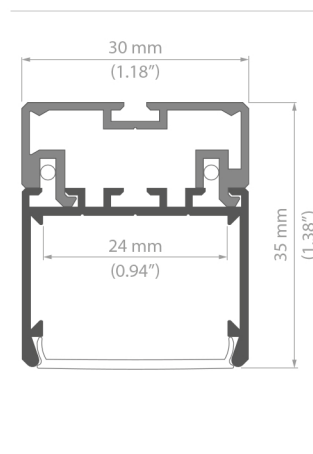

# 3035

REF. 18039

Montageleiste für einfache Montage und Führung von Kabeln.

Led-wartung möglich durch einfaches abnehmen der Leuchte von der Montageleiste.

Leuchten können zu strängen zusammengebaut werden.

## MONTAGE

- das Profil 3035 besteht aus zwei Profilen: der Leuchte 3035-O und dem Montageprofil, die mit BLOK-Federn verbunden sind,
- Montage mit einer Montageleiste, direkt auf der Montagefläche oder mit Abhängesystemen, die von KLUS angeboten werden

## ZUSÄTZLICHE INFORMATIONEN:

- Montageleiste dient auch als Kabelrinne
- Lichtlinie möglich bei 120 LED/m 9,6W

### Profil

Länge	Breite LED Band	Oberfläche	Artikelnummer
1m			<b>18039ANODA_1</b>
2m	24mm	Silber eloxiert	<b>18039ANODA_2</b>
3m			<b>18039ANODA_3</b>